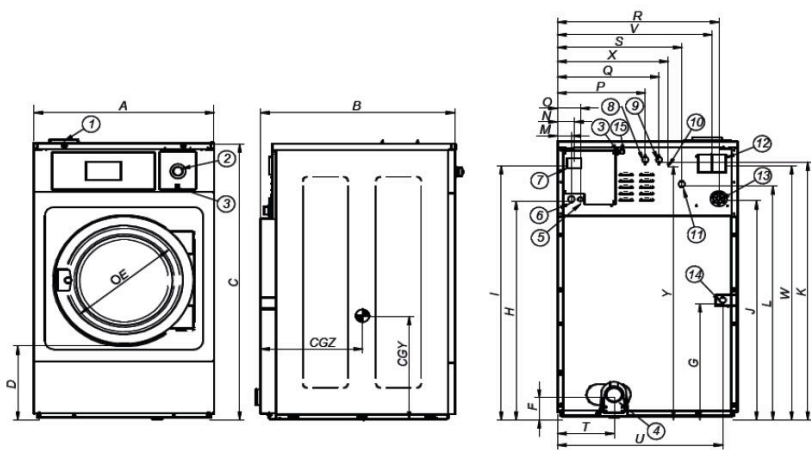

1. JABONERA
2. PARO DE EMERGENCIA
3. PUERTO USB
4. DESAGÜE
5. CONEXIÓN ELÉCTRICA A BOMBAS DE JABÓN LÍQUIDO
6. CONEXIÓN ELÉCTRICA
7. INTERRUPTOR GENERAL
8. ENTRADA DE AGUA AUXILIAR
9. ENTRADA DE AGUA CALIENTE
10. CONEXIÓN A TIERRA
11. ENTRADA DE AGUA FRÍA
12. REBOSADERO DE AGUA
13. CONEXIÓN PARA JABÓN LÍQUIDO
14. CONEXIÓN VAPOR
15. PUERTO ETHERNET

	A	B	C	D	E	F	G	H	I	J	K	L	M	N	O	P	Q	R	S	T	U	V	W	X	Y	CGY	CGZ
WEN-35C	979	1.065	1.411	370	560	147	623	1.139	1.307	1.116	1.322	1.211	61	74	101	545	625	885	715	262	917	855	1.281	760	1.373	635	682
WEN-45C	979	1.185	1.411	370	560	147	623	1.139	1.307	1.116	1.322	1.211	61	74	101	545	625	885	715	262	917	855	1.281	760	1.373	635	760