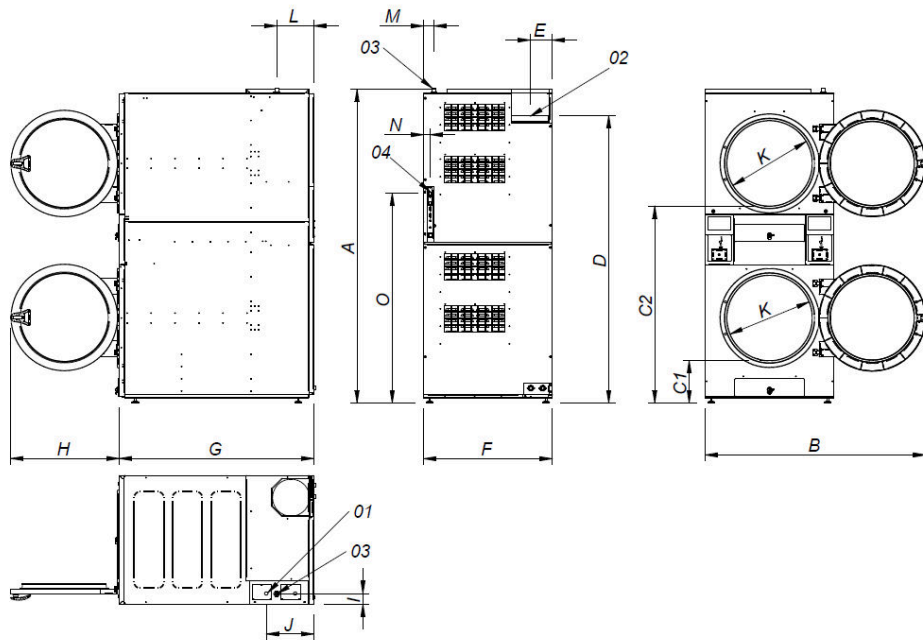

**STD-22 BASIC EM**

- 01 ACOMETIDA ELECTRICA
- 02 SALIDA VAHOS Ø250
- 03 ENTRADA GAS 3/4"
- 04 CONEXIÓN ETHERNET (sólo disponible con modelos ET2)

	A	B	C1	C2	D	E	F	G	H	I	J	K	L	M	N	O
STD-22	2118*	1490	286	1330	1940	149	870	1312	735	73	320	575	250	70	45	1416

\* Medida con patas montadas (30mm)