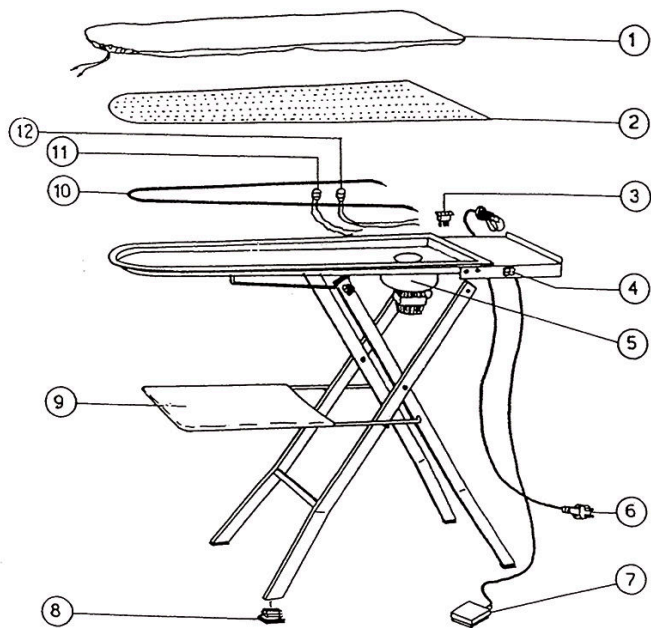

MPL

Mesa de repaso

PRESTACIONES

Mesa de planchado profesional, compacta y funcional, diseñada para ofrecer un planchado eficiente con resultados de alta calidad, incluso en espacios reducidos.

- Plato calentado eléctricamente para una superficie siempre seca y lista para trabajar.
- Sistema de aspiración integrado, accionado mediante pedal.
- Superficie de trabajo amplia y acolchada para mayor comodidad.
- Estructura plegable, ideal para facilitar el almacenamiento.
- Base preparada para **kit de vapor con plancha B-2** (no incluido).
- Funcionamiento sencillo e intuitivo.
- Solución versátil para distintos entornos de trabajo.

DATOS GENERALES		UNIT.	MPL
Temperatura de trabajo		°C	+5 ÷ +80
		°F	+41 ÷ +176
Humedad de trabajo		-	90% max
Motor aspiración		W	100
Resistencia mesa		W	600
CONEXIONES			
Voltaje		V/Hz	230V 50
DIMENSIONES DESPLEGADO			
Ancho		mm	1.380
		in	54.33
Profundo		mm	380
		in	14.96
Alto (sin plancha B-2)		mm	930
		in	36.61
Peso		kg	22
		lb	48.50
DIMENSIONES PLEGADO			
Ancho neto / bruto		mm	1100 / 1450
		in	43.31 / 57.09
Profundo neto / bruto		mm	380 / 430
		in	14.96 / 16.93
Alto neto / bruto		mm	240 / 350
		in	9.45 / 13.78
Peso bruto		kg	24
		lb	52.91

1. Funda y muletón de la mesa
2. Placa de cobertura de la mesa
3. Toma de corriente
4. Interruptor
5. Aspirador 230V 50/60Hz
6. Cable de alimentación
7. Pedal de aspiración
8. Pie antideslizante
9. Tela soporte de prendas
10. Resistencia mesa 600 W
11. Termostato de seguridad con rearme 135°C
12. Termostato de la mesa 90°C