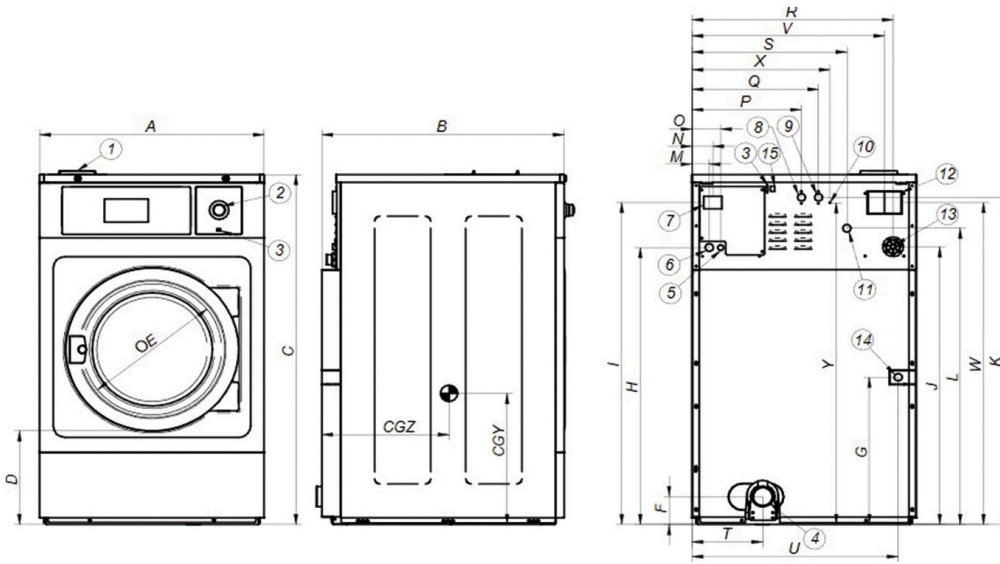

1. Jabonera
2. Paro de emergencia
3. Puerto USB
4. Desagüe
5. Conexión eléctrica bombas de jabón líquido
6. Conexión eléctrica
7. Interruptor general
8. Entrada de agua auxiliar
9. Entrada de agua caliente
10. Conexión a tierra
11. Entrada de agua fría
12. Rebossadero de agua
13. Conexión para jabón líquido
14. Conexión vapor
15. Puerto ethernet

	A	B	C	D	E	F	G	H	I	J	K	L	M	N	O	P	Q	R	S	T	U	V	W	X	Y	CGY	CGZ	
WEN-28	mm	884	1 075	1 340	400	460	145	548	1 063	1 230	1 065	1 250	1 135	61	74	101	430	510	801	640	268	820	772	1 220	570	1 210	591	593