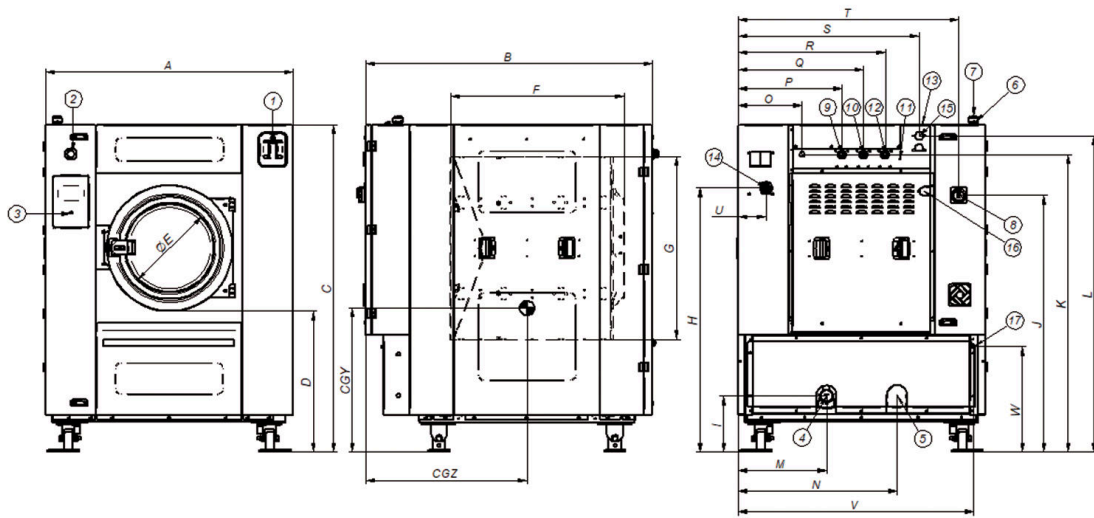

1. Bac produits
2. Bouton d'arrêt d'urgence
3. Port USB
4. Vidange 1
5. Vidange 2
6. Connexion électrique pour pompes doseuses
7. Connexion électrique
8. Sectionneur
9. Entrée d'eau auxiliaire
10. Entrée d'eau chaude
11. Branchement terre
12. Entrée d'eau froide
13. Sortie de vapeur
14. Branchement pompes doseuses
15. Connexion vapeur
16. Prise d'air
17. Port ethernet

		A	B	C	D	E	F	G	H	I	J	K	L	M	N	O	P	Q	R	S	T	U	V	W	CGY	CGZ
WED-100C	mm	1 836	1 710	2 245	945	700	792	1 350	1 740	336	1 781	2 038	2 110	675	1 092	494	634	774	954	994	1 239	1 646	165	2 049	853	1 025
WED-120C	mm	1 836	1 832	2 245	945	700	792	1 350	1 740	336	1 781	2 038	2 110	675	1 092	494	634	774	954	994	1 239	1 646	165	2 049	853	1 130